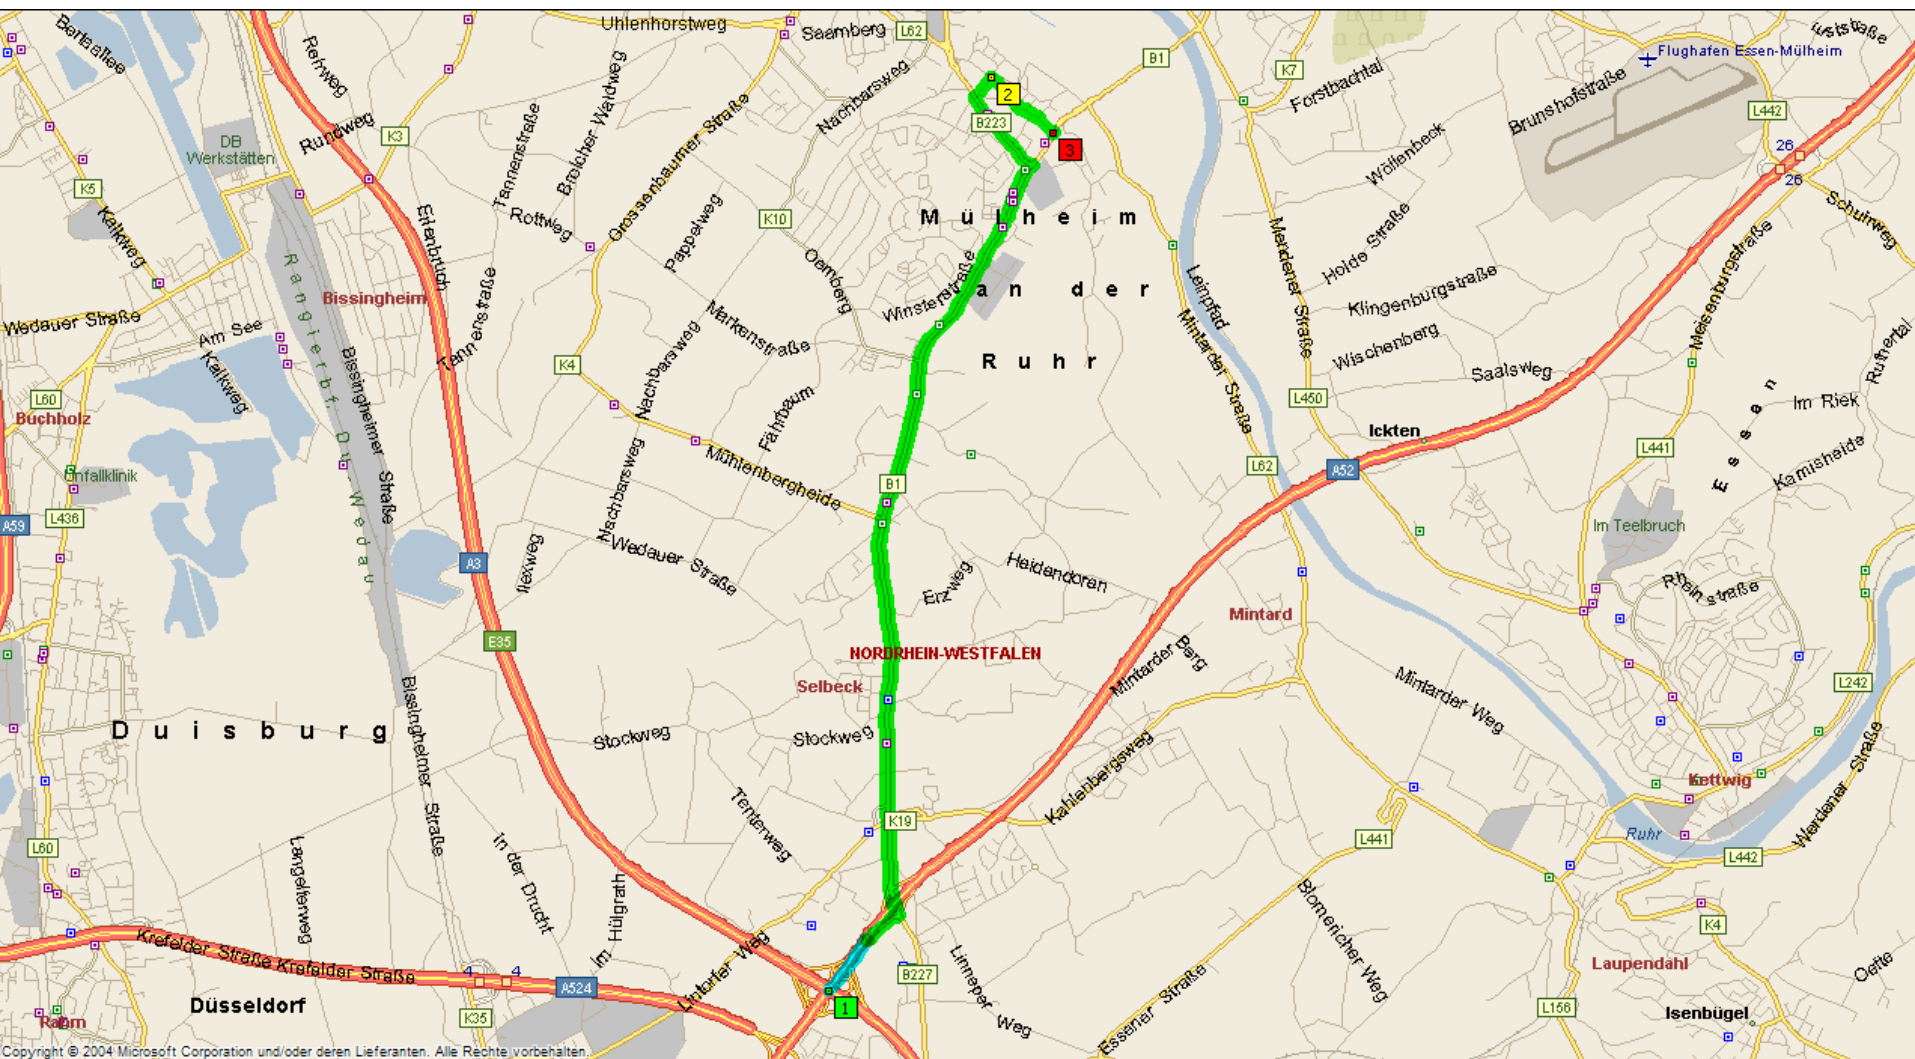

MX-5 Cruiser NRW

A stylized black line drawing of a boat's hull, showing the curved bottom and a central keel line.

Stammtisch & Weihnachtsfeier

09. Dezember 2005

Gaststätte „Schneider Wibbel“

Düsseldorferstrasse 9
45481 Mülheim an der Ruhr (Saarn)

MX-5 Cruiser NRW

Wegbeschreibung:

- Auf der A3 kommend am Autobahnkreuz „Breitscheid“ abfahren Richtung A52 Essen
- In dem Kreuz Abfahrt Mülheim an der Ruhr / Breitscheid
- Links auf die B1 „Kölner Strasse“ (ca. 5,5km folgen)
- Bei Mc Donalds links auf die B223 „Strassburger Allee“
- An der 3. Ampel rechts auf die „Lehnerstrasse“
- Nächste rechts auf die „Düsseldorferstrasse“
- Am Ende der Strasse auf der rechten Seite befindet sich der „Schneider Wibbel“